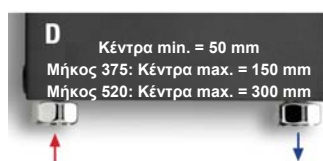

Δυνατότητα για:

ΛΕΥΚΟ Book με **ΜΑΥΡΗ** εσωτερική γωνία
ΜΑΥΡΟ Book με **ΛΕΥΚΗ** εσωτερική γωνία
COLOR Book με **SATINATED** εσωτερική γωνία

Book

Κωδικός	Ύψος (mm)	Μήκος (mm)	Απόσταση Κέντρων (mm)	Απόδοση Δt60 (kcal/h)
FBOOK08500	830	520	50	358
FBOOK12400	1230	375	50	336
FBOOK12500	1230	520	50	510
FBOOK15400	1530	375	50	420
FBOOK15500	1530	520	50	609
FBOOK18400	1830	375	50	472
FBOOK18500	1830	520	50	722