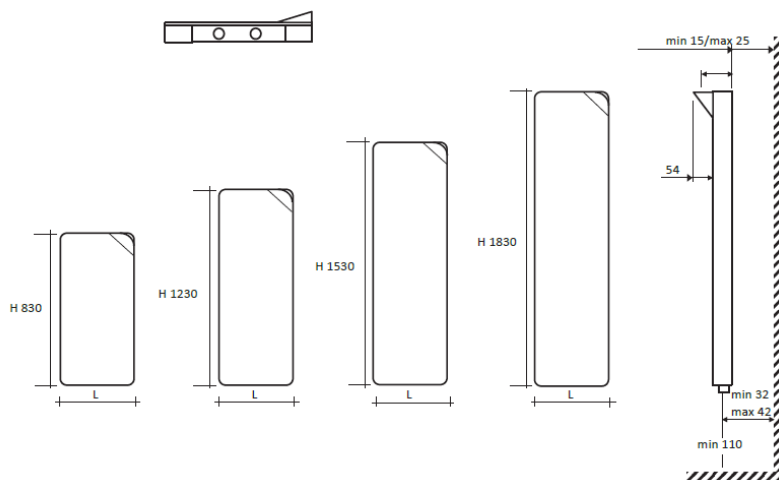

Δυνατότητα για:

ΛΕΥΚΟ Book με **ΜΑΥΡΗ** εσωτερική γωνία
ΜΑΥΡΟ Book με **ΛΕΥΚΗ** εσωτερική γωνία
COLOR Book με **SATINATED** εσωτερική γωνία

Book

Κωδικός	Ύψος (mm)	Μήκος (mm)	Απόσταση Κέντρων (mm)	Απόδοση Δt60 (kcal/h)
FBOOK08500	830	520	50	358
FBOOK12400	1230	375	50	336
FBOOK12500	1230	520	50	510
FBOOK15400	1530	375	50	420
FBOOK15500	1530	520	50	609
FBOOK18400	1830	375	50	472
FBOOK18500	1830	520	50	722

Δυνατότητα για σύνδεση στο κέντρο με επιπλέον επιβάρυνση.