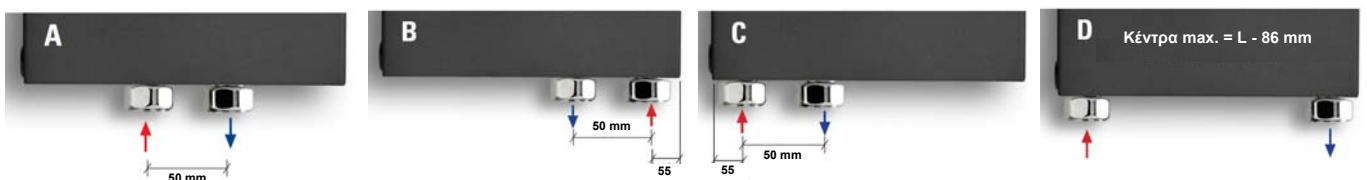

Για το Ice Bagno Short Double διατίθεται **πλαϊνό κάλυμμα**. Η τιμή του καλύμματος διαμορφώνεται ανάλογα με το ύψος του θερμαντικού σώματος. Δείτε σελίδα 109.

- Το θερμαντικό σώμα **Ice Bagno Short Single Vertical** διατίθεται και σε **ηλεκτρική έκδοση**.
- Το θερμαντικό σώμα **Ice Bagno Short Double Vertical** **ΔΕΝ** διατίθεται σε **ηλεκτρική έκδοση**.
- Standard χρώμα **Λευκό RAL 9016**.

Αποδόσεις για συνθήκες 90/70/20 (ΔΤ60).
Για ηλεκτρικές εκδόσεις αποδόσεις μειωμένες κατά 21%.

Για την ηλεκτρική έκδοση επικοινωνήστε μαζί μας για τιμές και τεχνικά χαρακτηριστικά.

Συνδέσεις - Δυνατότητα για σύνδεση HTA κάτω αριστερά, δεξιά ή κέντρο. Είτε κάτω αριστερά και δεξιά.