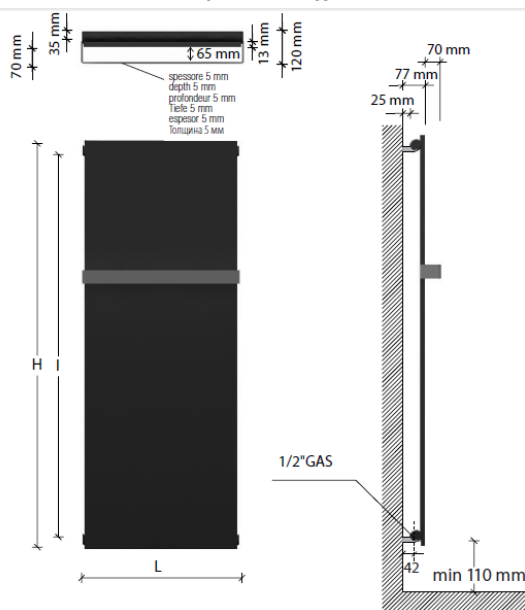

Οι μπάρες τοποθετούνται όπως φαίνεται στο σχέδιο.

### Ice Bagno Single Vertical

Κέντρα από τοίχο 42mm

### Ice Bagno Double Vertical

Κέντρα από τοίχο 55mm

Για το Ice Double διατίθεται **πλαϊνό κάλυμμα**. Η τιμή του καλύμματος διαμορφώνεται ανάλογα με το ύψος του θερμαντικού σώματος.

Δείτε σελίδα 109.

Το θερμαντικό σώμα **Ice Bagno Single Vertical** διατίθεται και σε **ηλεκτρική έκδοση**.