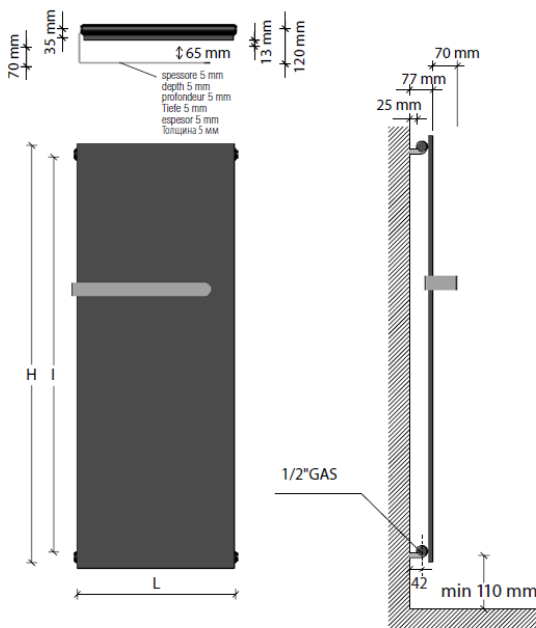

Αποδόσεις για συνθήκες 90/70/20 (ΔΤ60).  
Για ηλεκτρικές εκδόσεις αποδόσεις μειωμένες κατά 21%.

**Συνδέσεις - Δυνατότητα για σύνδεση HTA κάτω αριστερά, δεξιά ή κέντρο. Είτε κάτω αριστερά και δεξιά.**

Ice Bagno Short

ΕΠΙΠΕΔΕΣ ΠΕΤΣΕΤΟΚΡΕΜΑΣΤΡΕΣ

Οι μπάρες τοποθετούνται όπως φαίνεται στο σχέδιο.

Ice Bagno Short Single

Κέντρα από τοίχο 42mm

Ice Bagno Short Double

Κέντρα από τοίχο 55mm

Για το Ice Bagno Short Double διατίθεται **πλαϊνό κάλυμμα**. Η τιμή του καλύμματος διαμορφώνεται ανάλογα με το ύψος του θερμαντικού σώματος. Δείτε σελίδα 109.