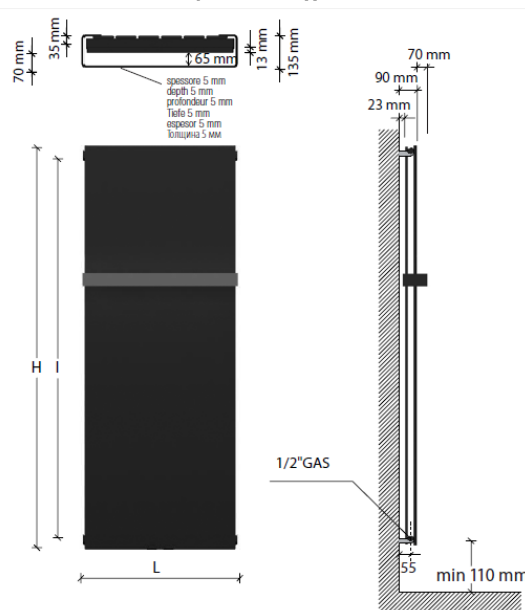

Οι μπάρες τοποθετούνται όπως φαίνεται στο σχέδιο.

### Ice Bagno Single Vertical

Κέντρα από τοίχο 42mm

### Ice Bagno Double Vertical

Κέντρα από τοίχο 55mm

Για το Ice Double διατίθεται **πλαϊνό κάλυμμα**. Η τιμή του καλύμματος διαμορφώνεται ανάλογα με το ύψος του θερμαντικού σώματος.

Δείτε σελίδα 109.

Το θερμαντικό σώμα **Ice Bagno Single Vertical** διατίθεται και σε **ηλεκτρική έκδοση**.