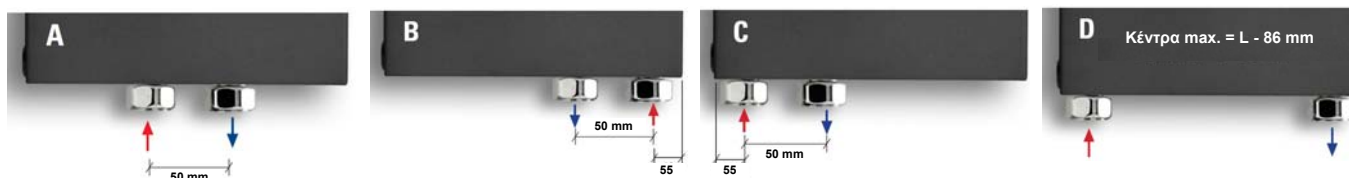

Για το Ice Double διατίθεται **πλαϊνό κάλυμμα**. Η τιμή του καλύμματος διαμορφώνεται ανάλογα με το ύψος του θερμαντικού σώματος.

Δείτε σελίδα 109.

Το θερμαντικό σώμα **Ice Bagno Single Vertical** διατίθεται και σε **ηλεκτρική έκδοση**.

Το θερμαντικό σώμα **Ice Bagno Double Vertical ΔΕΝ** διατίθεται σε **ηλεκτρική έκδοση**.

Standard χρώμα **Λευκό RAL 9016**.

Για την ηλεκτρική έκδοση επικοινωνήστε μαζί μας για τιμές και τεχνικά χαρακτηριστικά.

Αποδόσεις για συνθήκες 90/70/20 (ΔΤ60).
Για ηλεκτρικές εκδόσεις αποδόσεις μειωμένες κατά 21%.

Συνδέσεις - Δυνατότητα για σύνδεση HTA κάτω αριστερά, δεξιά ή κέντρο. Είτε κάτω αριστερά και δεξιά.