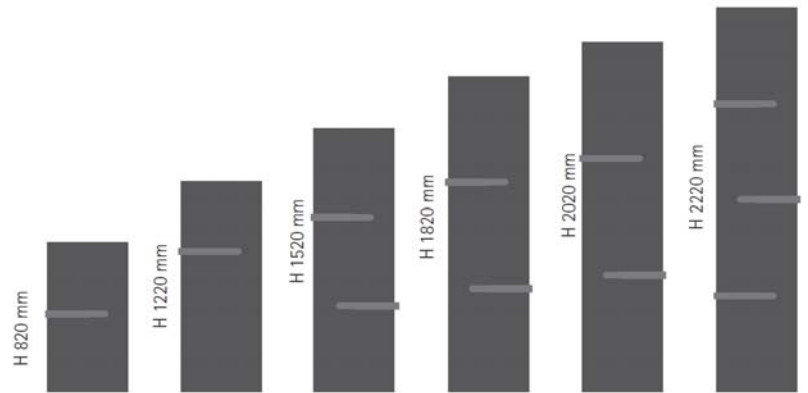

Ice Bagno Short

ΕΠΙΠΕΔΕΣ ΠΕΤΣΕΤΟΚΡΕΜΑΣΤΡΕΣ