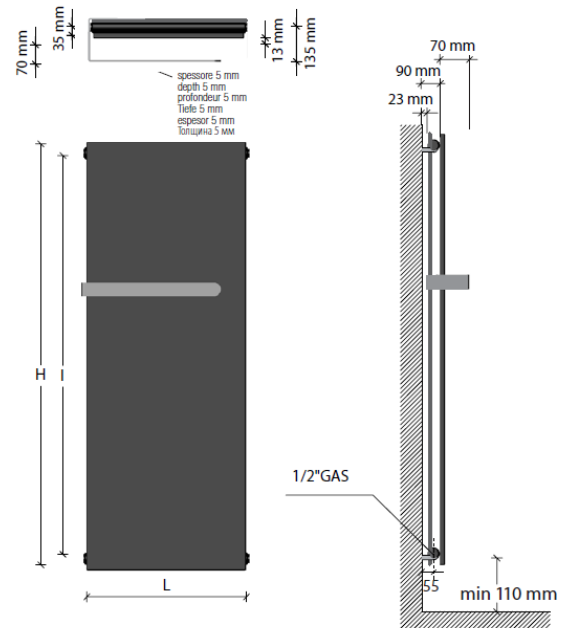

ΕΠΙΠΕΔΕΣ ΠΕΤΣΕΤΟΚΡΕΜΑΣΤΡΕΣ

Οι μπάρες τοποθετούνται όπως φαίνεται στο σχέδιο.

Ice Bagno Short Single

Κέντρα από τοίχο 42mm

Ice Bagno Short Double

Κέντρα από τοίχο 55mm

Για το Ice Bagno Short Double διατίθεται **πλαϊνό κάλυμμα**. Η τιμή του καλύμματος διαμορφώνεται ανάλογα με το ύψος του θερμαντικού σώματος. Δείτε σελίδα 109.