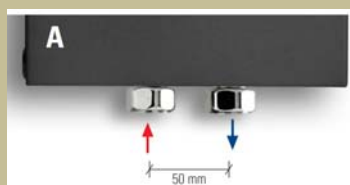

Rebel Single Vertical

Κέντρα από τοίχο min. 38mm / max. 48mm

Rebel Double Vertical

Κέντρα από τοίχο min. 83mm / max. 93mm

Δυνατότητα για σύνδεση στο κέντρο.

-  Το θερμαντικό σώμα **Rebel Single Vertical** διατίθεται και σε **ηλεκτρική έκδοση**.
-  Το θερμαντικό σώμα **Rebel Double Vertical** **ΔΕΝ** διατίθεται σε **ηλεκτρική έκδοση**.
-  Standard χρώμα **Λευκό RAL 9016**.

Αποδόσεις για συνθήκες 90/70/20 (ΔΤ60).
Για ηλεκτρικές εκδόσεις αποδόσεις μειωμένες κατά 21%.

Για την ηλεκτρική έκδοση επικοινωνήστε μαζί μας για τιμές και τεχνικά χαρακτηριστικά.

Οι standard συνδέσεις για το μοντέλο Rebel Single & Double Vertical είναι οι πλαινές αναμονές, με απόσταση κέντρων όπως ακριβώς ορίζονται από τους παρακάτω πίνακες, ανάλογα με την απόσταση των συλλεκτών. Κατόπιν παραγγελίας είναι δυνατή η σύνδεση κάτω στο κέντρο.

Rebel Single Vertical

Κωδικός	Ύψος (mm)	Μήκος (mm)	Απόσταση Κέντρων (mm)	Απόδοση Δt60 (kcal/h)
FREB12460	1265	460	1160	568
FREB18460	1865	460	1760	784

Rebel Double Vertical

Κωδικός	Ύψος (mm)	Μήκος (mm)	Απόσταση Κέντρων (mm)	Απόδοση Δt60 (kcal/h)
FREB12460	1265	460	1160	892
FREB18460	1865	460	1760	1228

Αποδόσεις για συνθήκες 90/70/20 (ΔΤ60).
Για ηλεκτρικές εκδόσεις αποδόσεις μειωμένες κατά 21%.

Οι standard συνδέσεις για το μοντέλο Rebel Single & Double Horizontal είναι οι πλαινές αναμονές, με απόσταση κέντρων όπως ακριβώς ορίζονται από τους παρακάτω πίνακες, ανάλογα με την απόσταση των συλλεκτών. Κατόπιν παραγγελίας είναι δυνατή η σύνδεση κάτω στο κέντρο.