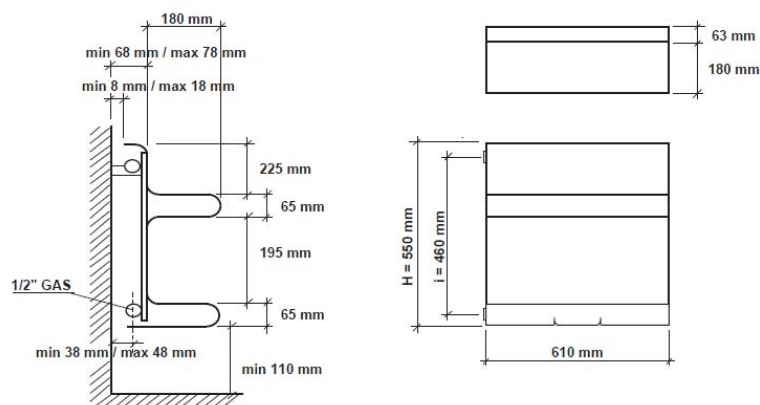

Rebel Single Vertical

Κωδικός	Ύψος (mm)	Μήκος (mm)	Απόσταση Κέντρων (mm)	Απόδοση Δt60 (kcal/h)
FREB12460	1265	460	1160	568
FREB18460	1865	460	1760	784

Rebel Double Vertical

Κωδικός	Ύψος (mm)	Μήκος (mm)	Απόσταση Κέντρων (mm)	Απόδοση Δt60 (kcal/h)
FREB12460	1265	460	1160	892
FREB18460	1865	460	1760	1228

Πλευρικά καλύμματα Rebel Vertical

Κωδικός	Ύψος (mm)	Τεμάχια
101075	1265	2
101073	1865	4

Δυνατότητα για τοποθέτηση απλής και short μπάρας.

Rebel Single Horizontal

Κέντρα από τοίχο min. 38mm / max. 48mm

Rebel Double Horizontal

Κέντρα από τοίχο min. 83mm / max. 93mm

Δυνατότητα για σύνδεση στο κέντρο.

- Το θερμαντικό σώμα **Rebel Single Horizontal** διατίθεται και σε ηλεκτρική έκδοση.
- Το θερμαντικό σώμα **Rebel Double Horizontal ΔΕΝ** διατίθεται σε ηλεκτρική έκδοση.
- Standard χρώμα **Λευκό RAL 9016**.

Αποδόσεις για συνθήκες 90/70/20 (ΔΤ60).
Για ηλεκτρικές εκδόσεις αποδόσεις μειωμένες κατά 21%.

Οι standard συνδέσεις για το μοντέλο Rebel Single & Double Horizontal είναι οι πλαινές αναμονές, με απόσταση κέντρων όπως ακριβώς ορίζονται από τους παρακάτω πίνακες, ανάλογα με την απόσταση των συλλεκτών. Κατόπιν παραγγελίας είναι δυνατή η σύνδεση κάτω στο κέντρο.