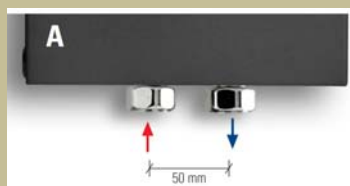

Rebel Single Vertical

Κωδικός	Ύψος (mm)	Μήκος (mm)	Απόσταση Κέντρων (mm)	Απόδοση Δt60 (kcal/h)
FREB12460	1265	460	1160	568
FREB18460	1865	460	1760	784

Rebel Double Vertical

Κωδικός	Ύψος (mm)	Μήκος (mm)	Απόσταση Κέντρων (mm)	Απόδοση Δt60 (kcal/h)
FREB12460	1265	460	1160	892
FREB18460	1865	460	1760	1228

Πλευρικά καλύμματα Rebel Vertical

Κωδικός	Ύψος (mm)	Τεμάχια
101075	1265	2
101073	1865	4

Δυνατότητα για τοποθέτηση απλής και short μπάρας.

Rebel Single Horizontal

Κέντρα από τοίχο min. 38mm / max. 48mm

Rebel Double Horizontal

Κέντρα από τοίχο min. 83mm / max. 93mm

Δυνατότητα για σύνδεση στο κέντρο.

- Το θερμαντικό σώμα **Rebel Single Horizontal** διατίθεται και σε ηλεκτρική έκδοση.
- Το θερμαντικό σώμα **Rebel Double Horizontal ΔΕΝ** διατίθεται σε ηλεκτρική έκδοση.
- Standard χρώμα **Λευκό RAL 9016**.

Αποδόσεις για συνθήκες 90/70/20 (ΔΤ60).
Για ηλεκτρικές εκδόσεις αποδόσεις μειωμένες κατά 21%.

Οι standard συνδέσεις για το μοντέλο Rebel Single & Double Horizontal είναι οι πλαινές αναμονές, με απόσταση κέντρων όπως ακριβώς ορίζονται από τους παρακάτω πίνακες, ανάλογα με την απόσταση των συλλεκτών. Κατόπιν παραγγελίας είναι δυνατή η σύνδεση κάτω στο κέντρο.