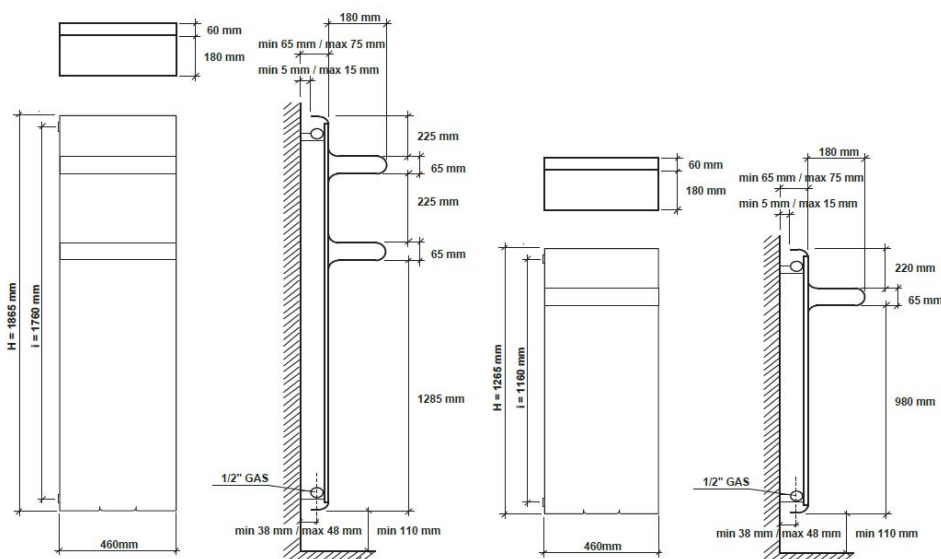

Rebel Single Vertical

Κέντρα από τοίχο min. 38mm / max. 48mm

Rebel Double Vertical

Κέντρα από τοίχο min. 83mm / max. 93mm

Δυνατότητα για σύνδεση στο κέντρο.

-  Το θερμαντικό σώμα **Rebel Single Vertical** διατίθεται και σε **ηλεκτρική έκδοση**.
-  Το θερμαντικό σώμα **Rebel Double Vertical** **ΔΕΝ** διατίθεται σε **ηλεκτρική έκδοση**.
-  Standard χρώμα **Λευκό RAL 9016**.

Αποδόσεις για συνθήκες 90/70/20 (ΔΤ60).
Για ηλεκτρικές εκδόσεις αποδόσεις μειωμένες κατά 21%.

Για την ηλεκτρική έκδοση επικοινωνήστε μαζί μας για τιμές και τεχνικά χαρακτηριστικά.

Οι standard συνδέσεις για το μοντέλο Rebel Single & Double Vertical είναι οι πλαινές αναμονές, με απόσταση κέντρων όπως ακριβώς ορίζονται από τους παρακάτω πίνακες, ανάλογα με την απόσταση των συλλεκτών. Κατόπιν παραγγελίας είναι δυνατή η σύνδεση κάτω στο κέντρο.

Rebel Single Vertical

Κωδικός	Ύψος (mm)	Μήκος (mm)	Απόσταση Κέντρων (mm)	Απόδοση Δt60 (kcal/h)
FREB12460	1265	460	1160	568
FREB18460	1865	460	1760	784

Rebel Double Vertical

Κωδικός	Ύψος (mm)	Μήκος (mm)	Απόσταση Κέντρων (mm)	Απόδοση Δt60 (kcal/h)
FREB12460	1265	460	1160	892
FREB18460	1865	460	1760	1228

Πλευρικά καλύμματα Rebel Vertical

Κωδικός	Ύψος (mm)	Τεμάχια
101075	1265	2
101073	1865	4

Δυνατότητα για τοποθέτηση απλής και short μπάρας.

Rebel Single Horizontal

Κέντρα από τοίχο min. 38mm / max. 48mm

Rebel Double Horizontal