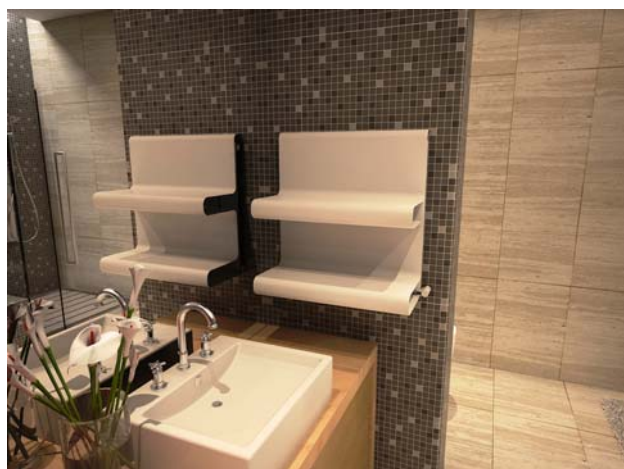

Rebel Single Horizontal

Κωδικός	Ύψος (mm)	Μήκος (mm)	Απόσταση Κέντρων (mm)	Απόδοση Δt60 (kcal/h)
FREB61545	550	610	460	310

Rebel Double Horizontal

Κωδικός	Ύψος (mm)	Μήκος (mm)	Απόσταση Κέντρων	Απόδοση Δt60 (kcal/h)
FREB61545	550	610	460	501

Πλευρικά καλύμματα Rebel Horizontal

Κωδικός	Ύψος (mm)	Τεμάχια
101073	1865	4