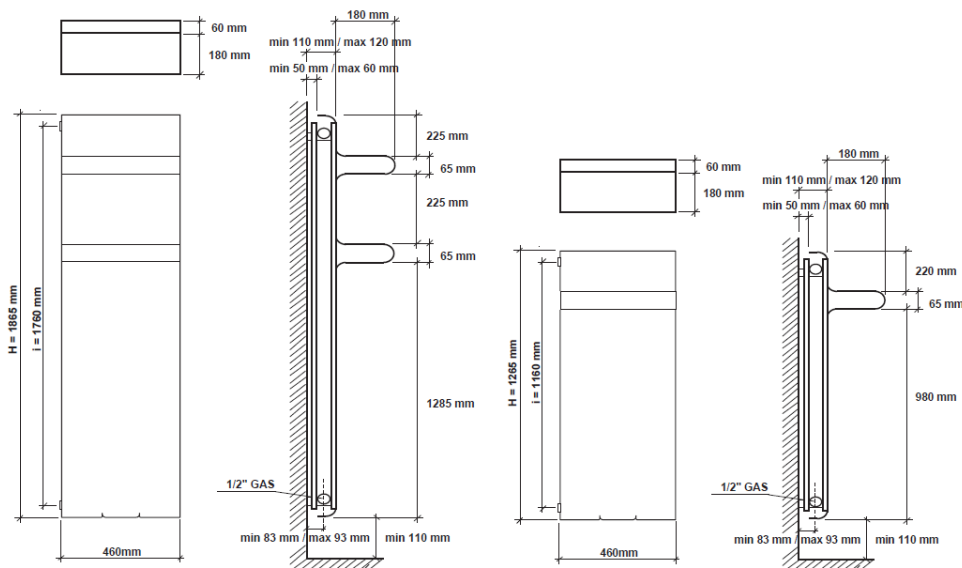

Rebel Single Vertical

Κέντρα από τοίχο min. 38mm / max. 48mm

Rebel Double Vertical

Κέντρα από τοίχο min. 83mm / max. 93mm

Δυνατότητα για σύνδεση στο κέντρο.

-  Το θερμαντικό σώμα **Rebel Single Vertical** διατίθεται και σε **ηλεκτρική έκδοση**.
-  Το θερμαντικό σώμα **Rebel Double Vertical** **ΔΕΝ** διατίθεται σε **ηλεκτρική έκδοση**.
-  Standard χρώμα **Λευκό RAL 9016**.

Αποδόσεις για συνθήκες 90/70/20 (ΔΤ60).
Για ηλεκτρικές εκδόσεις αποδόσεις μειωμένες κατά 21%.

Για την ηλεκτρική έκδοση επικοινωνήστε μαζί μας για τιμές και τεχνικά χαρακτηριστικά.

Οι standard συνδέσεις για το μοντέλο Rebel Single & Double Vertical είναι οι πλαινές αναμονές, με απόσταση κέντρων όπως ακριβώς ορίζονται από τους παρακάτω πίνακες, ανάλογα με την απόσταση των συλλεκτών. Κατόπιν παραγγελίας είναι δυνατή η σύνδεση κάτω στο κέντρο.

Rebel Single Vertical

Κωδικός	Ύψος (mm)	Μήκος (mm)	Απόσταση Κέντρων (mm)	Απόδοση Δt60 (kcal/h)
FREB12460	1265	460	1160	568
FREB18460	1865	460	1760	784

Rebel Double Vertical

Κωδικός	Ύψος (mm)	Μήκος (mm)	Απόσταση Κέντρων (mm)	Απόδοση Δt60 (kcal/h)
FREB12460	1265	460	1160	892
FREB18460	1865	460	1760	1228

Πλευρικά καλύμματα Rebel Vertical

Κωδικός	Ύψος (mm)	Τεμάχια
101075	1265	2
101073	1865	4

Δυνατότητα για τοποθέτηση απλής και short μπάρας.

Rebel Single Horizontal

Κέντρα από τοίχο min. 38mm / max. 48mm

Rebel Double Horizontal