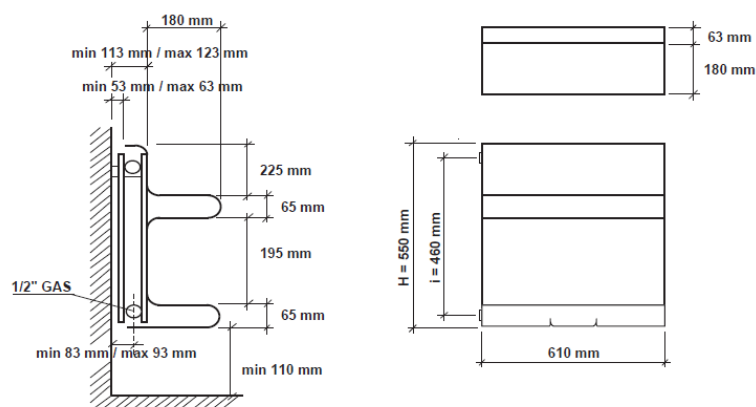

Rebel Single Vertical

Κωδικός	Ύψος (mm)	Μήκος (mm)	Απόσταση Κέντρων (mm)	Απόδοση Δt60 (kcal/h)
FREB12460	1265	460	1160	568
FREB18460	1865	460	1760	784

Rebel Double Vertical

Κωδικός	Ύψος (mm)	Μήκος (mm)	Απόσταση Κέντρων (mm)	Απόδοση Δt60 (kcal/h)
FREB12460	1265	460	1160	892
FREB18460	1865	460	1760	1228

Πλευρικά καλύμματα Rebel Vertical

Κωδικός	Ύψος (mm)	Τεμάχια
101075	1265	2
101073	1865	4

Δυνατότητα για τοποθέτηση απλής και short μπάρας.

Rebel Single Horizontal

Κέντρα από τοίχο min. 38mm / max. 48mm

Rebel Double Horizontal

Κέντρα από τοίχο min. 83mm / max. 93mm

Δυνατότητα για σύνδεση στο κέντρο.

- Το θερμαντικό σώμα **Rebel Single Horizontal** διατίθεται και σε ηλεκτρική έκδοση.
- Το θερμαντικό σώμα **Rebel Double Horizontal ΔΕΝ** διατίθεται σε ηλεκτρική έκδοση.
- Standard χρώμα **Λευκό RAL 9016**.

Αποδόσεις για συνθήκες 90/70/20 (ΔΤ60).
Για ηλεκτρικές εκδόσεις αποδόσεις μειωμένες κατά 21%.

Οι standard συνδέσεις για το μοντέλο Rebel Single & Double Horizontal είναι οι πλαινές αναμονές, με απόσταση κέντρων όπως ακριβώς ορίζονται από τους παρακάτω πίνακες, ανάλογα με την απόσταση των συλλεκτών. Κατόπιν παραγγελίας είναι δυνατή η σύνδεση κάτω στο κέντρο.