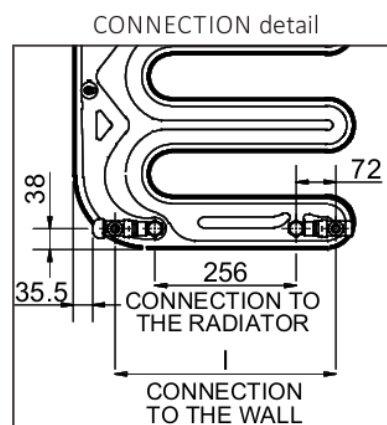

Hand

HAND

Κωδικός Art. Nr.	Ύψος (mm)	Μήκος (mm)	Απόσταση Κέντρων (mm)	Τιμή €	Βάρος (Kg)	Απόδοση Δt60 (kcal/h)
3540806100011	1200	514	400	1.537	15,5	534

Standard Χρώμα: Λευκό RAL 9010.

HAND ELECTRIC

Κωδικός Art. Nr.	Ύψος (mm)	Μήκος (mm)	Τιμή €	Βάρος (Kg)	Απόδοση Δt50 (watt)
3540806100011	1200	514	1.853	15,5	500