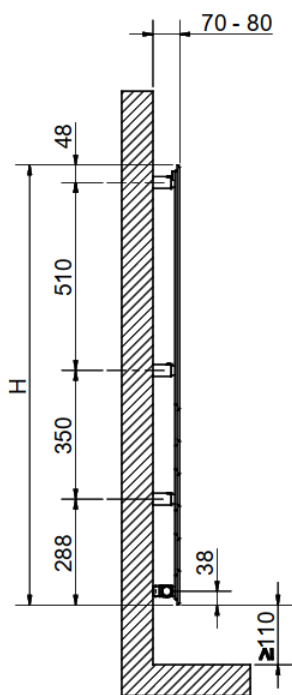

Hand

HAND

Κωδικός Art. Nr.	Ύψος (mm)	Μήκος (mm)	Απόσταση Κέντρων (mm)	Τιμή €	Βάρος (Kg)	Απόδοση Δt60 (kcal/h)
3540806100011	1200	514	400	1.537	15,5	534

Standard Χρώμα: Λευκό RAL 9010.

HAND ELECTRIC

Κωδικός Art. Nr.	Ύψος (mm)	Μήκος (mm)	Τιμή €	Βάρος (Kg)	Απόδοση Δt50 (watt)
3540806100011	1200	514	1.853	15,5	500

Standard Χρώμα: Λευκό RAL 9010.