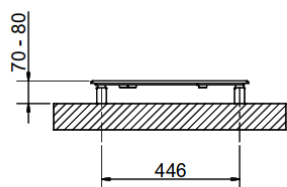

Hand

HAND

Κωδικός Art. Nr.	Ύψος (mm)	Μήκος (mm)	Απόσταση Κέντρων (mm)	Τιμή €	Βάρος (Kg)	Απόδοση Δt60 (kcal/h)
3540806100011	1200	514	400	1.537	15,5	534

Standard Χρώμα: Λευκό RAL 9010.

HAND ELECTRIC

Κωδικός Art. Nr.	Ύψος (mm)	Μήκος (mm)	Τιμή €	Βάρος (Kg)	Απόδοση Δt50 (watt)
3540806100011	1200	514	1.853	15,5	500