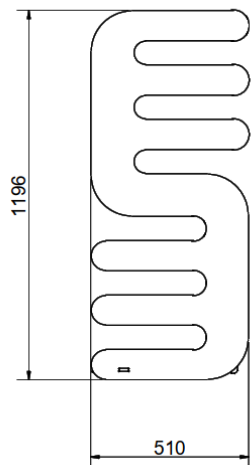

Hand

HAND

Κωδικός Art. Nr.	Ύψος (mm)	Μήκος (mm)	Απόσταση Κέντρων (mm)	Τιμή €	Βάρος (Kg)	Απόδοση Δt60 (kcal/h)
3540806100011	1200	514	400	1.537	15,5	534

Standard Χρώμα: Λευκό RAL 9010.

HAND ELECTRIC

Κωδικός Art. Nr.	Ύψος (mm)	Μήκος (mm)	Τιμή €	Βάρος (Kg)	Απόδοση Δt50 (watt)
3540806100011	1200	514	1.853	15,5	500