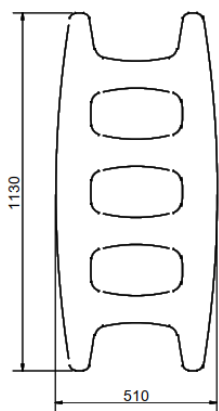

Movie

H [mm]	A [mm]	B [mm]	l (*) [mm]
1130	240	235	350
1392	270	280	350

MOVIE

Κωδικός Art. Nr.	Ύψος (mm)	Μήκος (mm)	Απόσταση Κέντρων (mm)	Βάρος (Kg)	Απόδοση Δt60 (kcal/h)
3540806100002	1130	510	360 ~ 400	15,0	420
3540806100001	1392	642	450	18,0	609

Standard Χρώμα: Λευκό RAL 9010.

MOVIE ELECTRIC

Κωδικός Art. Nr.	Ύψος (mm)	Μήκος (mm)	Βάρος (Kg)	Απόδοση Δt50 (watt)
3582806100101	1392	642	16,0	640

Standard Χρώμα: Λευκό RAL 9010.