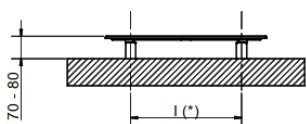

Movie

H [mm]	A [mm]	B [mm]	l (*) [mm]
1130	240	235	350
1392	270	280	350

MOVIE

Κωδικός Art. Nr.	Ύψος (mm)	Μήκος (mm)	Απόσταση Κέντρων (mm)	Βάρος (Kg)	Απόδοση Δt60 (kcal/h)
3540806100002	1130	510	360 ~ 400	15,0	420
3540806100001	1392	642	450	18,0	609

Standard Χρώμα: Λευκό RAL 9010.

MOVIE ELECTRIC

Κωδικός Art. Nr.	Ύψος (mm)	Μήκος (mm)	Βάρος (Kg)	Απόδοση Δt50 (watt)
3582806100101	1392	642	16,0	640

Standard Χρώμα: Λευκό RAL 9010.