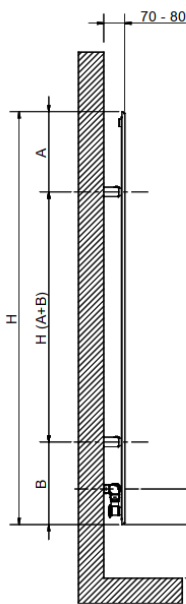

Movie

H [mm]	A [mm]	B [mm]	l (*) [mm]
1130	240	235	350
1392	270	280	350

MOVIE

Κωδικός Art. Nr.	Ύψος (mm)	Μήκος (mm)	Απόσταση Κέντρων (mm)	Βάρος (Kg)	Απόδοση Δt60 (kcal/h)
3540806100002	1130	510	360 ~ 400	15,0	420
3540806100001	1392	642	450	18,0	609

Standard Χρώμα: Λευκό RAL 9010.

MOVIE ELECTRIC

Κωδικός Art. Nr.	Ύψος (mm)	Μήκος (mm)	Βάρος (Kg)	Απόδοση Δt50 (watt)
3582806100101	1392	642	16,0	640

Standard Χρώμα: Λευκό RAL 9010.