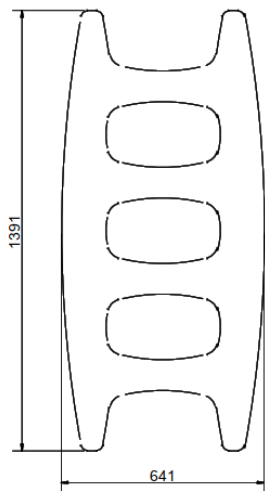

Movie

H [mm]	A [mm]	B [mm]	l (*) [mm]
1130	240	235	350
1392	270	280	350

MOVIE

Κωδικός Art. Nr.	Ύψος (mm)	Μήκος (mm)	Απόσταση Κέντρων (mm)	Βάρος (Kg)	Απόδοση Δt60 (kcal/h)
3540806100002	1130	510	360 ~ 400	15,0	420
3540806100001	1392	642	450	18,0	609

Standard Χρώμα: Λευκό RAL 9010.

MOVIE ELECTRIC

Κωδικός Art. Nr.	Ύψος (mm)	Μήκος (mm)	Βάρος (Kg)	Απόδοση Δt50 (watt)
3582806100101	1392	642	16,0	640

Standard Χρώμα: Λευκό RAL 9010.