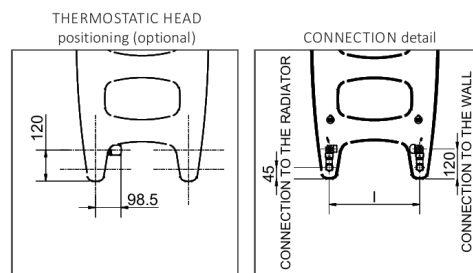

Movie

H [mm]	A [mm]	B [mm]	l (*) [mm]
1130	240	235	350
1392	270	280	350

MOVIE

Κωδικός Art. Nr.	Ύψος (mm)	Μήκος (mm)	Απόσταση Κέντρων (mm)	Βάρος (Kg)	Απόδοση Δt60 (kcal/h)
3540806100002	1130	510	360 ~ 400	15,0	420
3540806100001	1392	642	450	18,0	609

Standard Χρώμα: Λευκό RAL 9010.

MOVIE ELECTRIC

Κωδικός Art. Nr.	Ύψος (mm)	Μήκος (mm)	Βάρος (Kg)	Απόδοση Δt50 (watt)
3582806100101	1392	642	16,0	640

Standard Χρώμα: Λευκό RAL 9010.