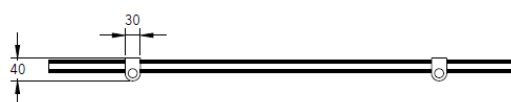

SE 34x80

SE 40x10

SELENE ART.	Διαστάσεις (mm)			Αποδόσεις		Χωρητικ.	Βάρος	Ηλ. Αντίστ.
	Μήκος	Ύψος	Κέντρα	Watt (ΔT50)	Kcal/h (ΔT60)	Lt	Kg	Watt
SE 34x80	800	340	500	458	499	1,7	3,1	100
SE 40x10	1000	418	700	588	641	2,1	3,8	200

Standard χρώμα **Λευκό RAL 9010**. Για περισσότερα χρώματα δείτε το χρωματολόγιο της Scirocco.

✓ Για τις Απόδοση **chrome** υπολογίστε 25% λιγότερο από τις αποδόσεις των βαμμένων εκδόσεων.

💧 Αποδόσεις για συνθήκες 90/70/20 (ΔT60).
Για ηλεκτρικές εκδόσεις αποδόσεις μειωμένες κατά 21%.